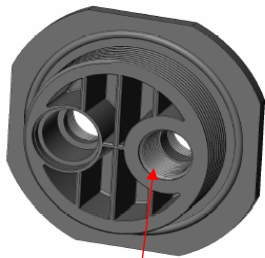

	# of ports	Large fill conn with cap	Small fill conn no cap	Inlet Screen	Inlet Diffuser	Stainless Steel Rings	Threaded internal port
XTA-45-2	2	N/A	N/A	N	N	N	N
XTA-45-2-1T	2	N/A	N/A	N	N	N	Y
XTA-45-2-ID	2	N/A	N/A	N	Y	N	N
XTA-45-2-IS	2	N/A	N/A	Y	N	N	N

XTA-45-3-1	3	N	Y	N	N	N	N
XTA-45-3-1/SS	3	N	Y	N	N	Y	N
XTA-45-3-1-ID	3	N	Y	N	Y	N	N
XTA-45-3-1-IS	3	N	Y	Y	N	N	N
XTA-45-3-1-IS-SS	3	N	Y	Y	N	Y	N
XTA-45-3	3	Y	N	N	N	N	N
XTA-45-3-ID	3	Y	N	N	Y	N	N
XTA-45-3-ID-SS	3	Y	N	N	Y	Y	N
XTA-45-3-IS	3	Y	N	Y	N	N	N
XTA-45-3IS-OT-SS	3	Y	N	Y	N	Y	Y
XTA-45-3IS-SS	3	Y	N	Y	N	Y	N
XTA-45-3-SR	3	Y	N	N	N	Y	N

XTA-45-2

XTA-45-3

XTA-45-3-1

Threaded internal port

Inlet diffuser

Inlet screen

SS rings